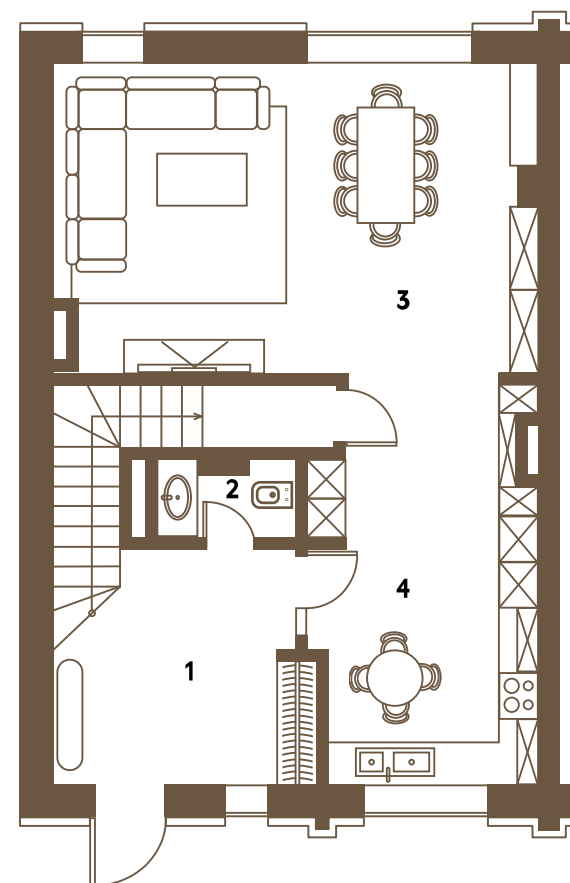

1	Котельная	7,91
2	Холл	12,16
3	Санузел	4,64
4	Тренажерный кинозал	32,60
5	Постирочная	5,88
6	Гардеробная	7,91

**TWEED PARK**

Ленинградское шоссе, дом 23, корпус 3, строение 5

АПАРТАМЕНТЫ

ПЛОЩАДЬ, М<sup>2</sup>

ЭТАЖ

**B3**

**228**

**1**

1	Прихожая	12,84
2	Санузел	2,46
3	Гостиная-столовая	35,54
4	Кухня	18,33

**TWEED PARK**

Ленинградское шоссе, дом 23, корпус 3, строение 5

АПАРТАМЕНТЫ

ПЛОЩАДЬ, М<sup>2</sup>

ЭТАЖ

**В3**

**228**

**2**

1	Детская	17,43
2	Гардеробная	4,50
3	Ванная	7,74
4	Спальня	18,17
5	Холл	5,45
6	Душевая	3,50
7	Детская	14,88