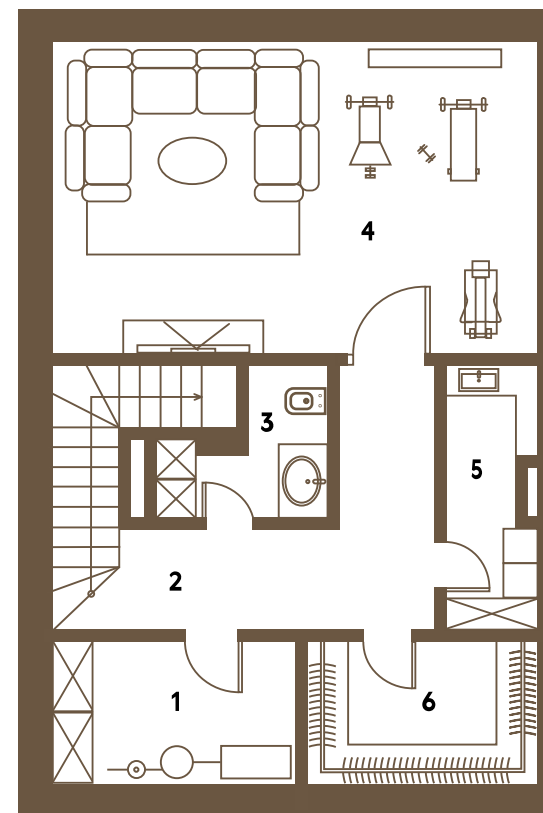

**TWEED PARK**

Ленинградское шоссе, дом 23, корпус 3, строение 5

АПАРТАМЕНТЫ

ПЛОЩАДЬ, М<sup>2</sup>

ЭТАЖ

**В3**

**228**

**0**

1	Котельная	7,91
2	Холл	12,16
3	Санузел	4,64
4	Тренажерный кинозал	32,60
5	Постирочная	5,88
6	Гардеробная	7,91

**TWEED PARK**

Ленинградское шоссе, дом 23, корпус 3, строение 5

АПАРТАМЕНТЫ

ПЛОЩАДЬ, М<sup>2</sup>

ЭТАЖ

**B3**

**228**

**1**

1	Прихожая	12,84
2	Санузел	2,46
3	Гостиная-столовая	35,54
4	Кухня	18,33

**TWEED PARK**

Ленинградское шоссе, дом 23, корпус 3, строение 5

АПАРТАМЕНТЫ