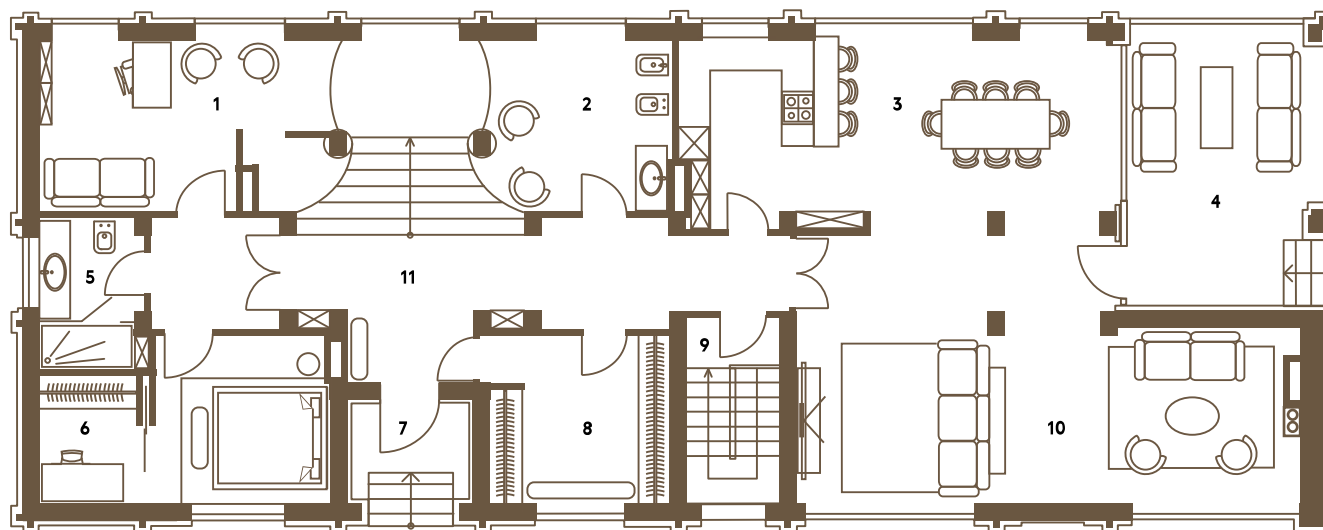

1	Котельная	12,32
2	Комната персонала	17,50
3	Гардеробная	9,17
4	Винная комната	6,64
5	Кинотеатр	29,71
6	Хоз. комната, кладовая	18,35
7	Душевая	3,96
8	Постирочная	18,30
9	Кладовая	2,90
10	Гардеробная	11,70
11	Кладовая	2,10
12	Тренажерный зал	18,35
13	Душевая	8,67
14	Коридор	10,00
15	Коридор	6,58

1	Кабинет	17,01
2	Санузел	10,57
3	Кухня-столовая	28,66
4	Терраса	17,66
5	Душевая	5,51
6	Спальня 1	15,25
7	Крыльцо	2,47
8	Гардеробная	10,67
9	Тамбур	1,62
10	Гостиная	46,23
11	Холл	20,26

TWEED PARK

Ленинградское шоссе, дом 23, корпус 1, строение 3