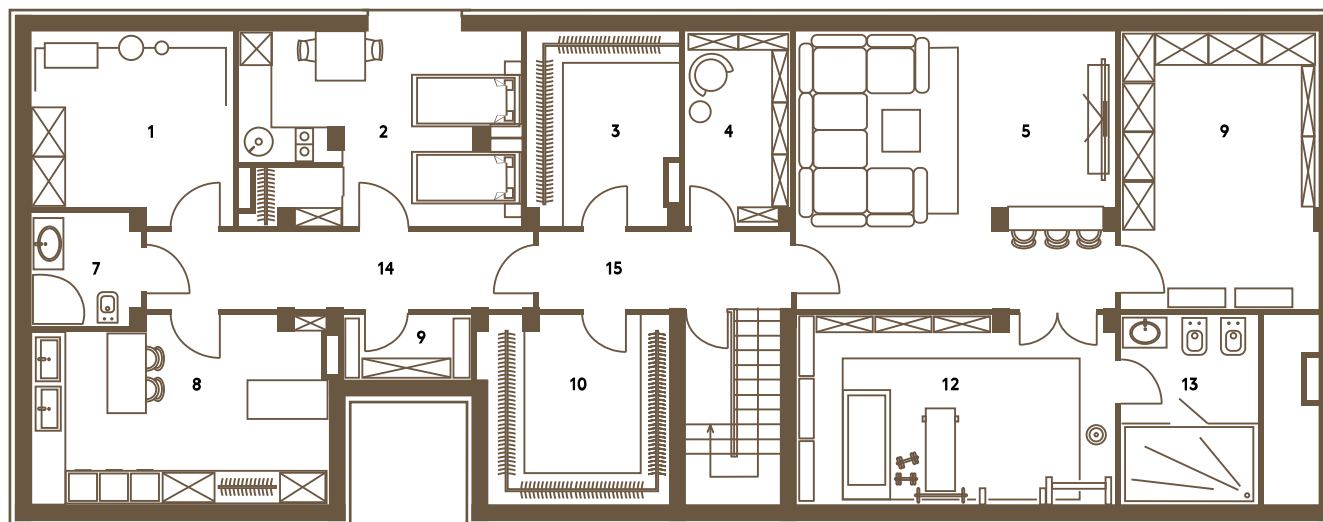

1	Котельная	12,32
2	Комната персонала	17,50
3	Гардеробная	9,17
4	Винная комната	6,64
5	Кинотеатр	29,71
6	Хоз. комната, кладовая	18,35
7	Душевая	3,96
8	Постирочная	18,30
9	Кладовая	2,90
10	Гардеробная	11,70
11	Кладовая	2,10
12	Тренажерный зал	18,35
13	Душевая	8,67
14	Коридор	10,00
15	Коридор	6,58

1	Кабинет	17,01
2	Санузел	10,57
3	Кухня-столовая	28,66
4	Терраса	17,66
5	Душевая	5,51
6	Спальня 1	15,25
7	Крыльцо	2,47
8	Гардеробная	10,67
9	Тамбур	1,62
10	Гостиная	46,23
11	Холл	20,26

TWEED PARK

Ленинградское шоссе, дом 23, корпус 1, строение 3