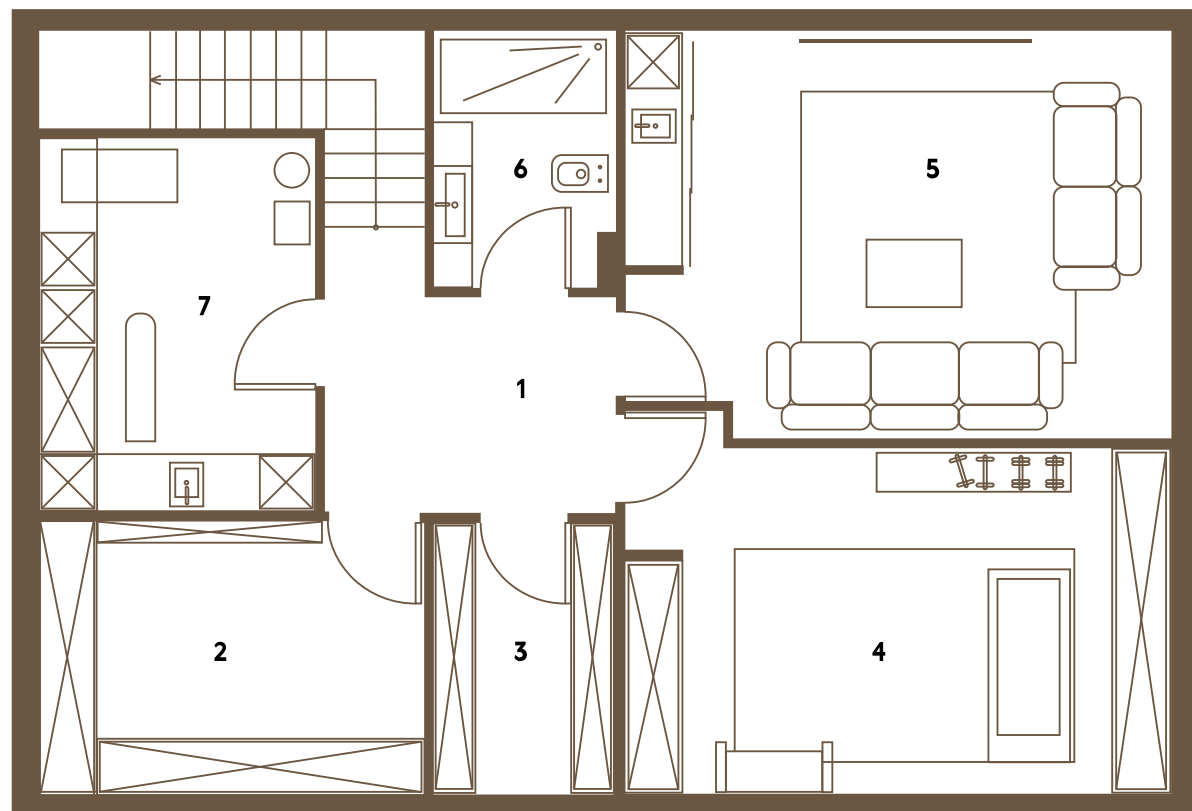

TWEED PARK

Ленинградское шоссе, дом 23, корпус 3, строение 2

АПАРТАМЕНТЫ

ПЛОЩАДЬ, М²

ЭТАЖ

A3

235,34

0

1	Коридор	7,25
2	Гардеробная	10,55
3	Гардеробная	5,22
4	Игровая-тренажерная	20,13
5	Кинозал	22,78
6	Душевая	4,80
7	Котельная-постирочная	10,30

TWEED PARK

Ленинградское шоссе, дом 23, корпус 3, строение 2

АПАРТАМЕНТЫ

ПЛОЩАДЬ, М²

ЭТАЖ

A3

235,34

1

1	Тамбур	2,76
2	Прихожая	8,62
3	Коридор	4,71
4	Санузел	1,95
5	Кабинет	5,33
6	Кухня-столовая	23,36
7	Гостиная	31,66

TWEED PARK

Ленинградское шоссе, дом 23, корпус 3, строение 2

АПАРТАМЕНТЫ

ПЛОЩАДЬ, М²

ЭТАЖ

A3

235,34

2

1	Холл	10,09
2	Ванная	5,56
3	Душевая	4,76
4	Спальня	16,15
5	Спальня	17,91
6	Спальня	16,08
7	Детская	7,80