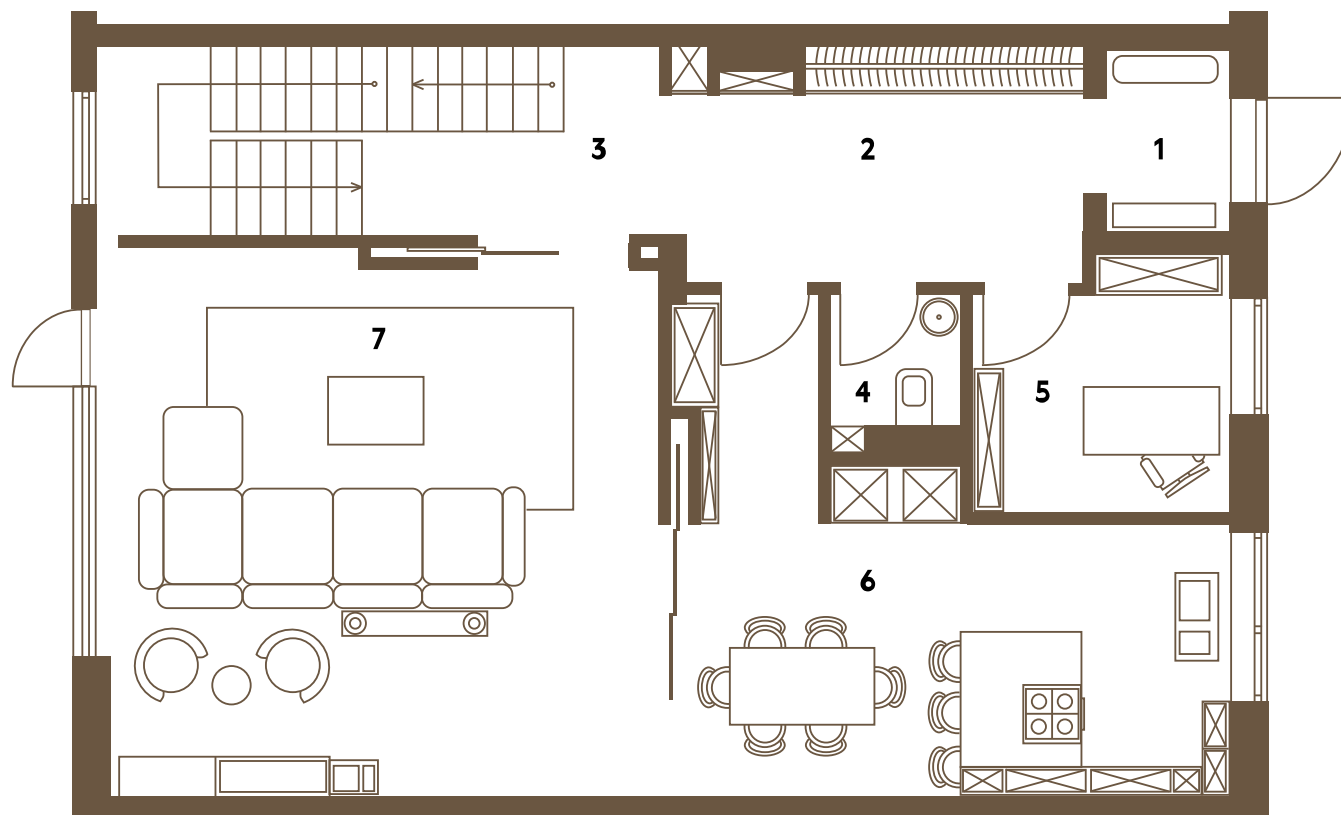

1	Коридор	7,25
2	Гардеробная	10,55
3	Гардеробная	5,22
4	Игровая-тренажерная	20,13
5	Кинозал	22,78
6	Душевая	4,80
7	Котельная-постирочная	10,30

TWEED PARK

Ленинградское шоссе, дом 23, корпус 3, строение 2

АПАРТАМЕНТЫ

ПЛОЩАДЬ, М²

ЭТАЖ

A3

235,34

1

1	Тамбур	2,76
2	Прихожая	8,62
3	Коридор	4,71
4	Санузел	1,95
5	Кабинет	5,33
6	Кухня-столовая	23,36
7	Гостиная	31,66

TWEED PARK

Ленинградское шоссе, дом 23, корпус 3, строение 2

АПАРТАМЕНТЫ

ПЛОЩАДЬ, М²

ЭТАЖ

A3

235,34

2

1	Холл	10,09
2	Ванная	5,56
3	Душевая	4,76
4	Спальня	16,15
5	Спальня	17,91
6	Спальня	16,08
7	Детская	7,80