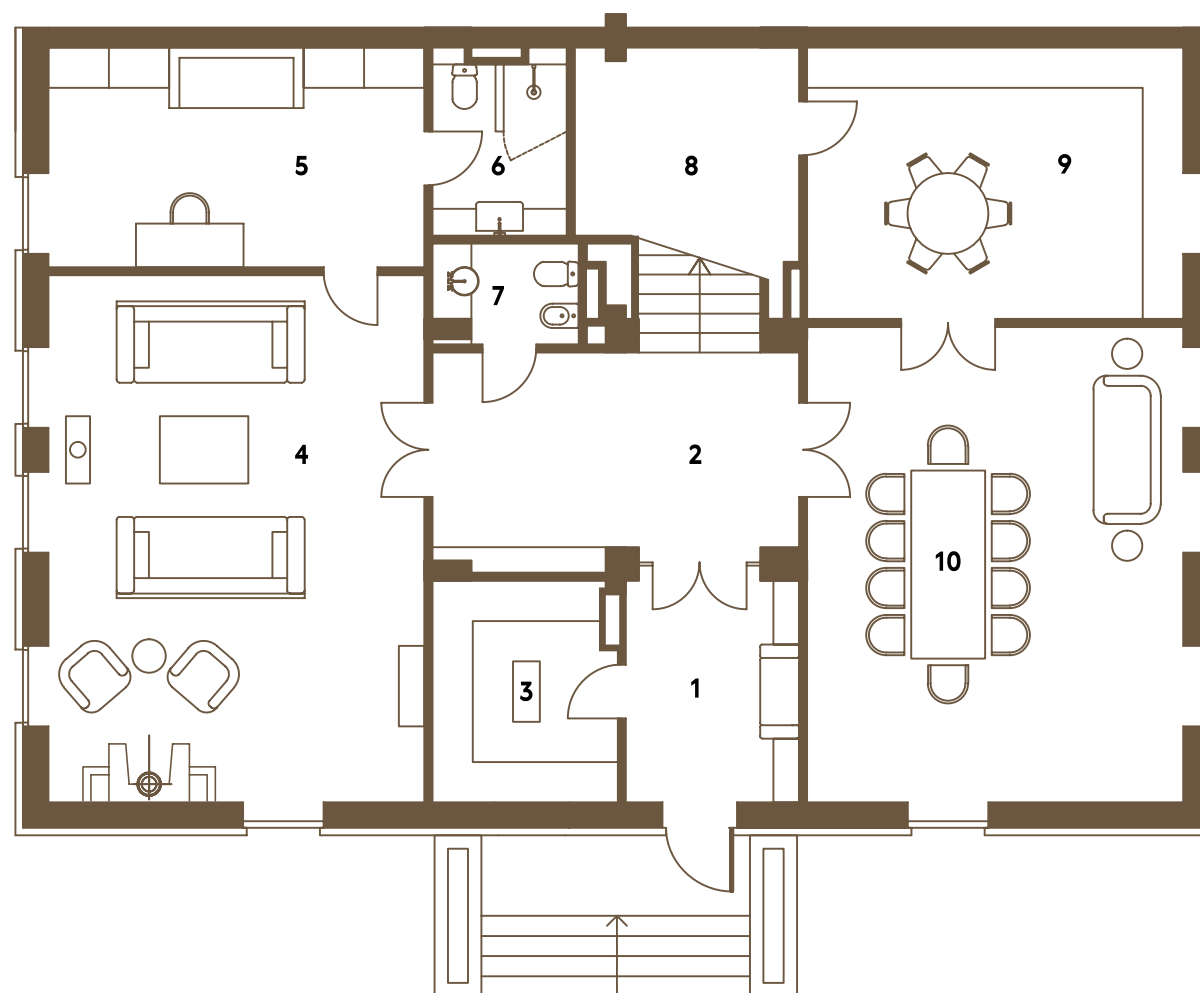

**TWEED PARK**

Ленинградское шоссе, 23 корпус 3

АПАРТАМЕНТЫ

ПЛОЩАДЬ, М<sup>2</sup>

ЭТАЖ

**D3**

**340**

**1**

1	Прихожая	9,0
2	Холл	16,0
3	Гардеробная	9,0
4	Гостиная	44,0
5	Кабинет	18,3
6	Ванная	5,3
7	Санузел	3,0
8	Кладовая-постирочная	9,0
9	Кухня	22,6
10	Столовая	40,0

**TWEED PARK**

Ленинградское шоссе, 23 корпус 3

АПАРТАМЕНТЫ

ПЛОЩАДЬ, М<sup>2</sup>

ЭТАЖ

**D3**

**340**

**2**

1	Холл	13,5
2	Гардеробная	3,5
3	Ванная	4,7
4	Спальня	16,2
5	Спальня	30,0
6	Ванная	7,2
7	Гардеробная	5,0
8	Гардеробная	5,9
9	Ванная	6,3
10	Спальня	30,0
11	Спальня	27,8
12	Гардеробная	6,8
13	Душевая	6,0
14	Санузел	2,1