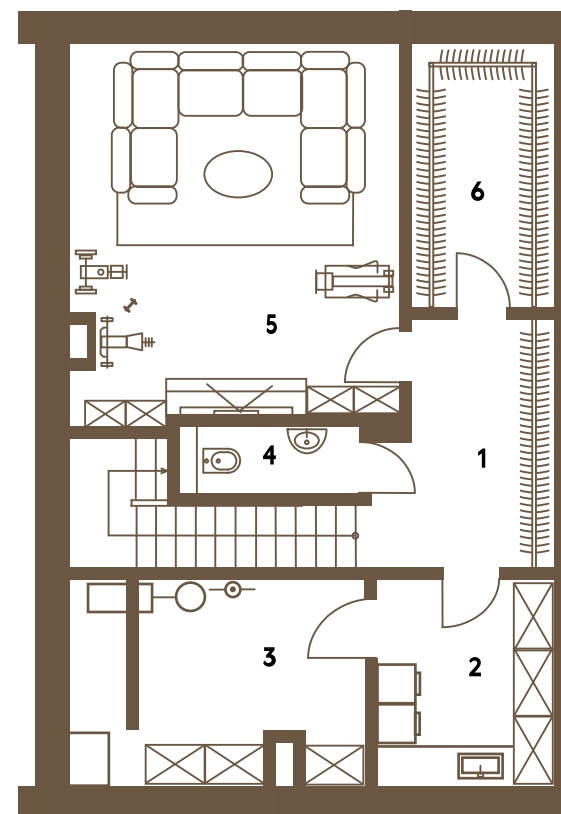

TWEED PARK

Ленинградское шоссе, дом 23, корпус 3, строение 5

АПАРТАМЕНТЫ

ПЛОЩАДЬ, М²

ЭТАЖ

B2

230

0

1	Холл	9,68
2	Постирочная	8,42
3	Котельная	13,53
4	Санузел	2,96
5	Тренажерный кинозал	28,03
6	Гардеробная	8,60

TWEED PARK

Ленинградское шоссе, дом 23, корпус 3, строение 5

АПАРТАМЕНТЫ

ПЛОЩАДЬ, М²

ЭТАЖ

B2

230

1

1	Холл	11,36
2	Прихожая	3,91
3	Душевая	3,30
4	Гостевая спальня	12,67
5	Гостинная-кухня-столовая	41,20

TWEED PARK

Ленинградское шоссе, дом 23, корпус 3, строение 5

АПАРТАМЕНТЫ

B2

ПЛОЩАДЬ, М²

230