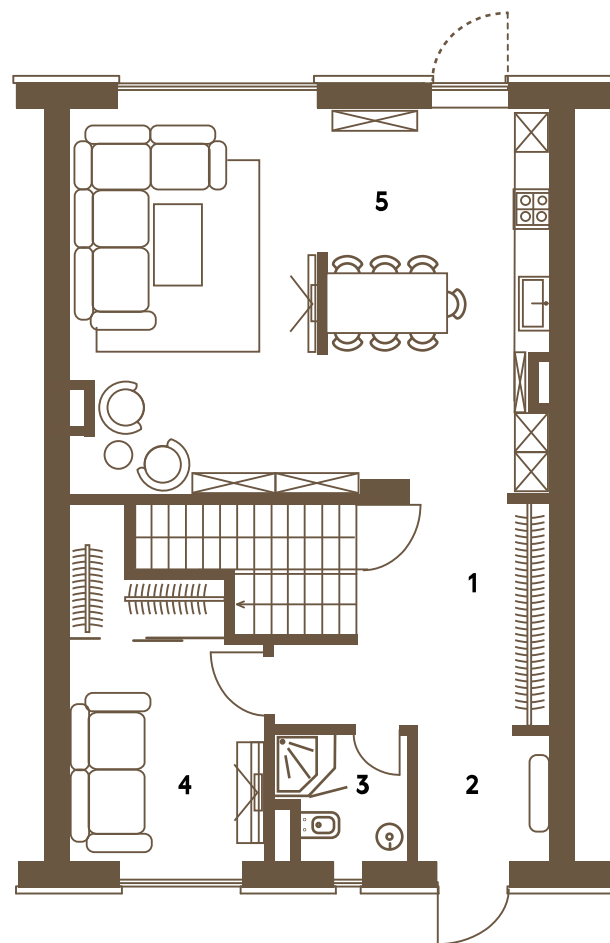

1	Холл	9,68
2	Постирочная	8,42
3	Котельная	13,53
4	Санузел	2,96
5	Тренажерный кинозал	28,03
6	Гардеробная	8,60

TWEED PARK

Ленинградское шоссе, дом 23, корпус 3, строение 5

АПАРТАМЕНТЫ

ПЛОЩАДЬ, М²

ЭТАЖ

B2

230

1

1	Холл	11,36
2	Прихожая	3,91
3	Душевая	3,30
4	Гостевая спальня	12,67
5	Гостинная-кухня-столовая	41,20

TWEED PARK

Ленинградское шоссе, дом 23, корпус 3, строение 5

АПАРТАМЕНТЫ

B2

ПЛОЩАДЬ, М²

230

ЭТАЖ

2

1	Холл	8,37
2	Спальня	17,40
3	Ванная	8,97
4	Душевая	4,05
5	Спальня	18,20
6	Детская	12,14