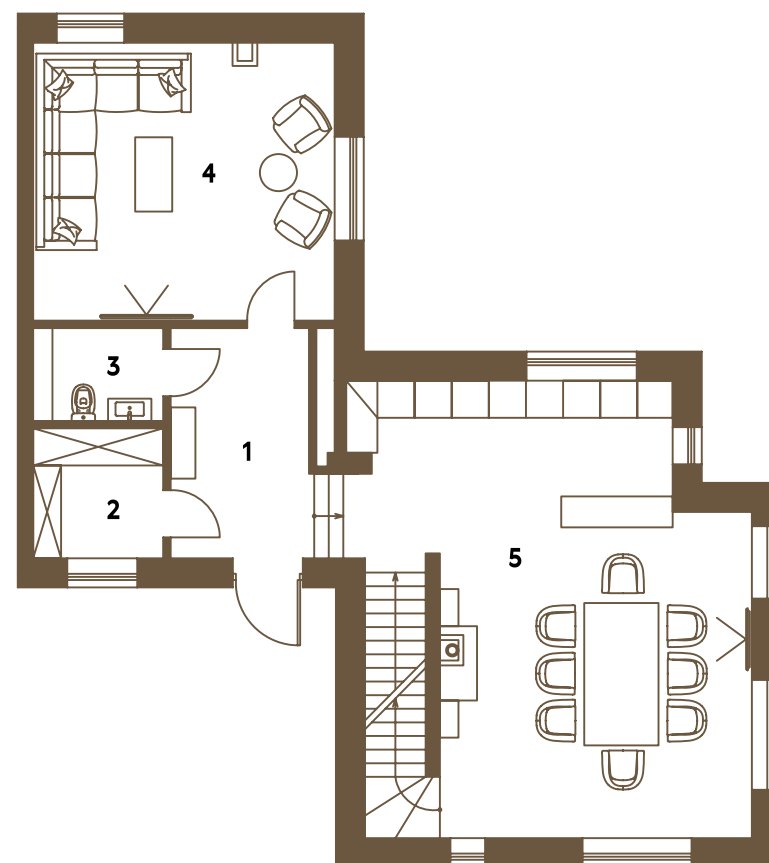

TWEED PARK

Ленинградское шоссе, 23 корпус 1, строение 2

АПАРТАМЕНТЫ

ПЛОЩАДЬ, М²

ЭТАЖ

F4

165,6

1

1	Холл	9,07
2	Гардеробная	4,41
3	Санузел	2,69
4	Гостиная	21,72
5	Кухня-столовая	39,00

TWEED PARK

Ленинградское шоссе, 23 корпус 1, строение 2

АПАРТАМЕНТЫ

ПЛОЩАДЬ, М²

ЭТАЖ

F4

165,6

2

1	Коридор	6,03
2	Ванная	9,37
3	Спальня	21,83
4	Санузел	3,26
5	Холл	11,04
6	Спальня	11,84
7	Спальня	16,10