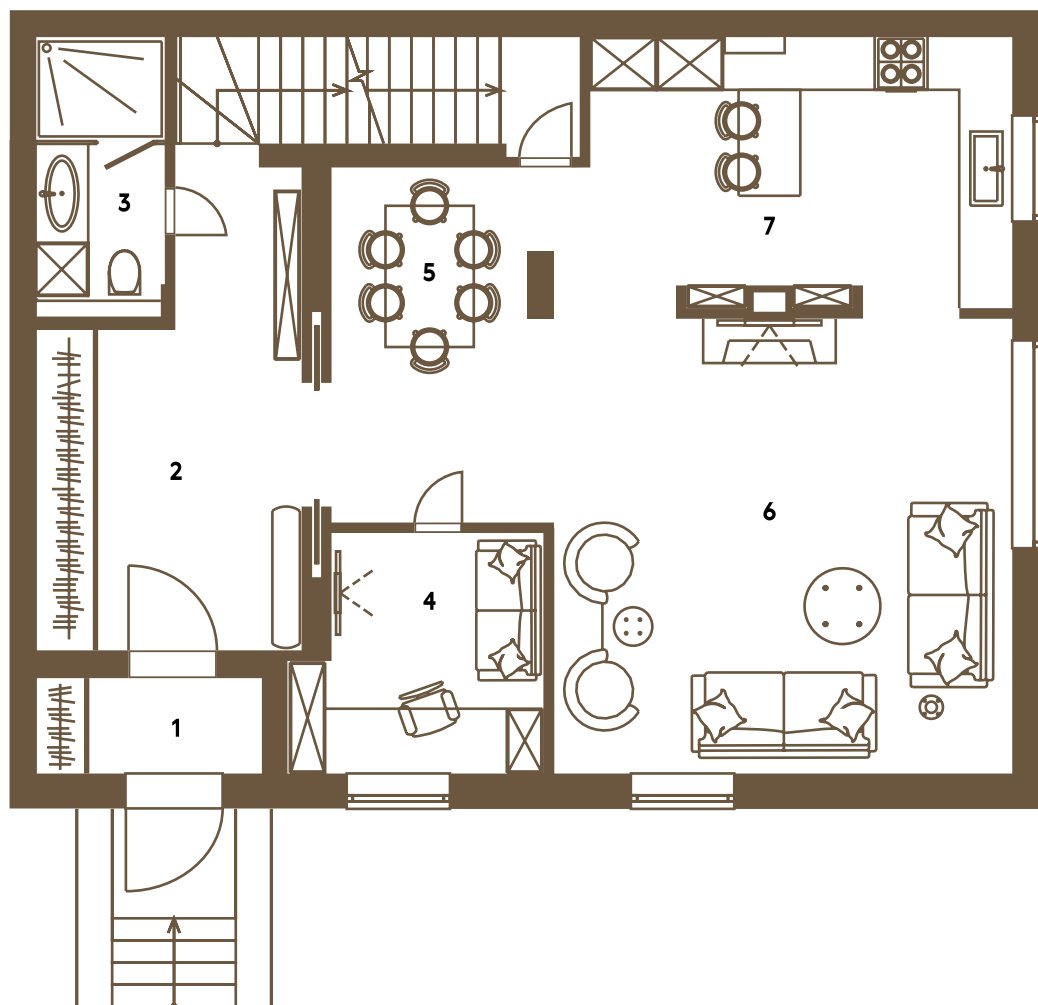

**TWEED PARK**

Ленинградское шоссе, 23 корпус 1, строение 2

АПАРТАМЕНТЫ

ПЛОЩАДЬ, М<sup>2</sup>

ЭТАЖ

**F3**

**163,7**

**1**

1	Тамбур	3,24
2	Холл	14,18
3	Душевая	4,37
4	Кабинет	7,18
5	Столовая	10,07
6	Гостиная	26,78
7	Кухня	15,22

**TWEED PARK**

Ленинградское шоссе, 23 корпус 1, строение 2

АПАРТАМЕНТЫ

ПЛОЩАДЬ, М<sup>2</sup>

ЭТАЖ

**F3**

**163,7**

**2**

1	Коридор	9,77
2	Душевая	5,65
3	Ванная	9,40
4	Спальня	14,90
5	Спальня	15,65
6	Спальня	25,43